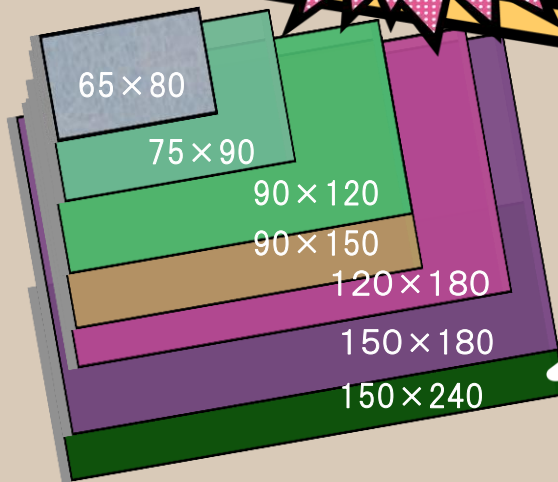

ニトリ  
ルラバー  
柔軟性の高い  
ずれない

No.1のマット

レンタルまたは作成  
いつもクリーンに保てます

期間限定！マット

2週間お試し  
無料キャンペーン ¥0

オリジナル  
デザインも  
承ります

色・サイズも  
豊富  
定番でなくても  
ピッタリサイズに  
作成可能です。

トイレ他各種